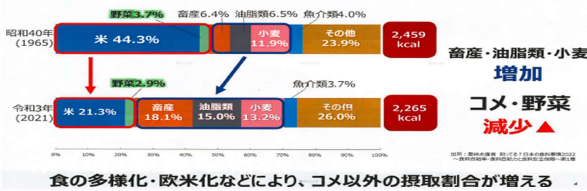

JAなめがたしおさい営農情報

「JAなめがたしおさい」では、現在、組合員の皆様へのタイムリーな情報提供や、活動内容を紹介するため、経済渉外担当・品目担当を中心に定期的な訪問活動を行っております。ぜひ「営農情報」をご覧ください、ご意見やご要望がありましたら、担当職員へどしどしお申し付け下さい。

米穀流通課

国民一人1日あたりの食べ物の割合の変化

経済課

燃料油価格の激変緩和事業について

ガソリン補助金とは、原油価格高騰が生活や経済活動に出る影響を最小化するための激変緩和措置として、全国平均ガソリン価格が一定価格以上になった場合、燃料油元売りに補助金を支給する補助金のことです。経済産業省はレギュラーガソリンの販売価格が全国平均で1リットルあたり175円程度となるよう調整してきましたが、政府は補助率を段階的に縮小していくことを公表。2024年12月19日からガソリンの全国平均小売価格が5円程度上昇し、2025年1月16日からはさらに5円程度上昇し、合計10円程度上昇する可能性があります。

(ガソリン・軽油・重油・灯油)対象です。

営農企画課

今年も新米で作りました！！

「JAのごはん・JAのお赤飯」

価格：ごはん200円・赤飯250円（税込）

災害対策やご家庭のストックに！

下記ネット通販や管内JA直売所でお買い求めください。

JAタウン →

←なめがたさんちの特選マルシェ

なめがた地域センター 園芸課

一段と寒さが厳しくなってきました。無理をせず体調管理に気を付けましょう！
青果物が一番動く時期です。品質管理の徹底、出荷時の送り状に次回の予定を数を記入するなど情報共有をお願いします。また、年始に休むスーパーが増えていることにより、年末後半の注文が少なくなる可能性がありますので、28日に出荷ピークを迎えるように出荷計画をしましょう。2024 → 2025年につながる出荷、販売
ASAIA GAP団体認証によりカナダ向け甘藷輸出再開！