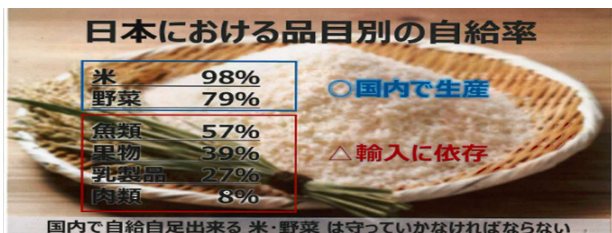

JAなめがたしおさい営農情報

「JAなめがたしおさい」では、現在、組合員の皆様へのタイムリーな情報提供や、活動内容を紹介するため、経済渉外担当・品目担当を中心に定期的な訪問活動を行っております。ぜひ「営農情報」をご覧ください、ご意見やご要望がありましたら、担当職員へどしどしお申し付け下さい。

米穀流通課

国民一人1日あたりの食べ物の割合の変化

経済課

燃料油価格の激変緩和事業について

ガソリン補助金とは、原油価格高騰が生活や経済活動に出る影響を最小化するための激変緩和措置として、全国平均ガソリン価格が一定価格以上になった場合、燃料油元売りに補助金を支給する補助金のことです。経済産業省はレギュラーガソリンの販売価格が全国平均で1リットルあたり175円程度となるよう調整してきましたが、政府は補助率を段階的に縮小していくことを公表。2024年12月19日からガソリンの全国平均小売価格が5円程度上昇し、2025年1月16日からはさらに5円程度上昇し、合計10円程度上昇する可能性があります。

(ガソリン・軽油・重油・灯油)対象です。

営農企画課

今年も新米で作りました！！

「JAのごはん・JAのお赤飯」

価格：ごはん200円・赤飯250円（税込）

災害対策やご家庭のストックに！

下記ネット通販や管内JA直売所でお買い求めください。

JAタウン →

←なめがたさんちの特選マルシェ

なめがた地域センター 園芸課

一段と寒さが厳しくなってきました。無理をせず体調管理に気を付けましょう！
青果物が一番動く時期です。品質管理の徹底、出荷時の送り状に次回の予定を数を記入するなど情報共有をお願いします。また、年始に休むスーパーが増えていることにより、年末後半の注文が少なくなる可能性がありますので、28日に出荷ピークを迎えるように出荷計画をしましょう。2024 → 2025年につながる出荷、販売
ASAIA GAP団体認証によりカナダ向け甘藷輸出再開！