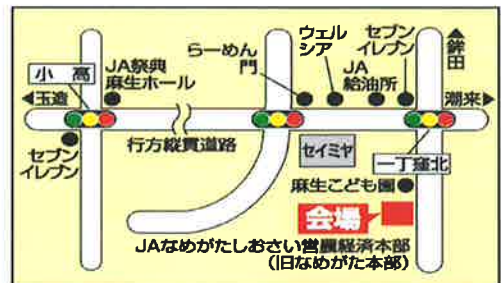

疲労時は農作業事故の発生リスクが高まります。

改めて農作業事故には十分ご注意ください作業にあたってください。

経済課

盆用品展示会

会場：JAなめがたしおさい営農経済本部

展示期間：令和6年6月1日(土)～7月10日(水)

受付時間：午前9時～午後4時

問合せ先

メイト麻生 0299-72-1883	鹿嶋営農経済センター 0299-69-0080
メイト北浦 0291-35-2213	神栖営農経済センター 0299-92-0508
メイト潮来 0299-80-1230	波崎営農経済センター 0479-48-7755
メイト玉造 0299-55-0496	経済課 0299-72-1881

営農企画課

人気スイーツ店とのコラボ商品も販売！

第10回

茨城県フェア

イオン土浦店/イオンモール土浦
イオンスタイルレイクタウン/イオンレイクタウンmori

～お芋スイーツを中心としたフェア開催～

5/23(木)～28(火)6日間

※画像はイメージです

なめがた地域センター 園芸課

- ・5/19スカイツリー甘藷苗植え会 5/27北浦地区生産部会総会
 - ・6/3馬鈴薯部会目揃い会 6/3玉造地区生産部会総会
 - ・6/1なめがたファーマーズ甘藷苗植え会
 - ・いんげん、そら豆出荷開始。馬鈴薯、5月下旬出荷開始
- 九州産、3月の低温、長雨の影響により不作傾向。良いスタートの予想。
 ※梅雨に入りますので、各品目病気の予防はお早めに！

しおさい地域センター 園芸課

JAなめがたしおさい 元気っ子農業体験
 第1回目 6月9日(日) 10:00~14:00 予定

◆開催圃場◆ 神栖市木崎2887

◎あまいさつまいもを育てよう!!◎

- ★さつまいも苗植え体験
- ★新ジャガイモ収穫体験
- ★ほくほくジャガイモ料理試食会

「神栖市内小学校全校 3.4年生及び保護者対象」

- ・5/24 : 波崎青販部会GAP内部監査 波崎支店 13:00~
- ・6/7 : 青果生産部会中間検討会 東京シティ青果 15:00~